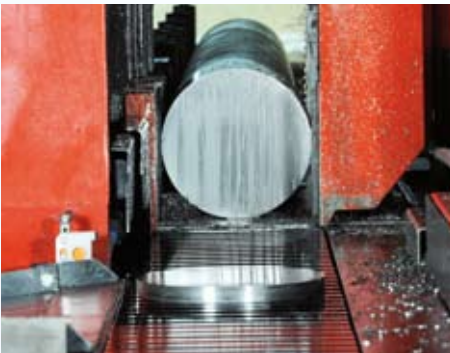

Les produits

L'acier, oui – mais pas simplement à l'état brut. Chez **SCHMOLZ + BICKENBACH** Stahlcenter AG à Wil/SG, nous préparons l'acier selon les souhaits du client.

## Précision dans la longueur et dans la finition

SCHMOLZ + BICKENBACH Stahlcenter AG à Wil ne se contente pas de stocker et livrer des aciers en tous genres. La large palette de services comprend également l'usinage professionnel et personnalisé des divers produits en acier. Dans la cellule de sciage ultramoderne ou sur l'une des 35 scies à haut rendement, les aciers sont coupés à la longueur souhaitée. Sur demande, les parties fixes sont également ébavurées ou trovalisées. Nos collaborateurs spécialement formés maîtrisent parfaitement leur métier et fournissent un travail de précision.